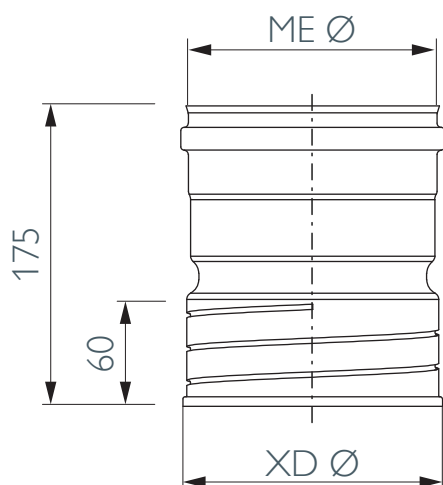

XD AC

Adaptor XD - ME

Übergangsstück XD - ME

Raccord XD - ME

Aansluitstuk XD - ME

Ø	80	100	110	130	150	180	200	250	300
SAPcode	173086	173087	173089	173090	168835	168836	168837	173091	173092