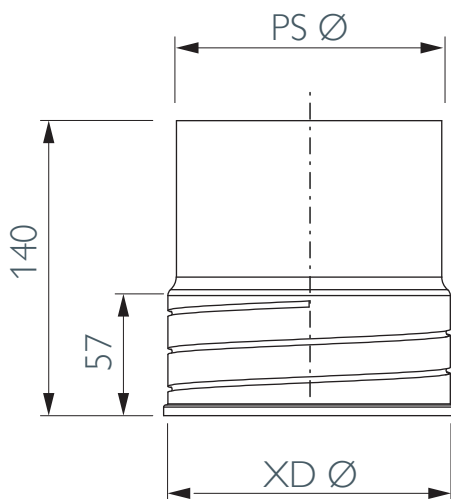

# XD ACN

Adaptor XD - PS

Übergangsstück XD - PS

Raccord XD - PS

Aansluitstuk XD - PS

Ø	100	125	150	180	200	250
SAPcode	-	174047	174048	174049	174050	-