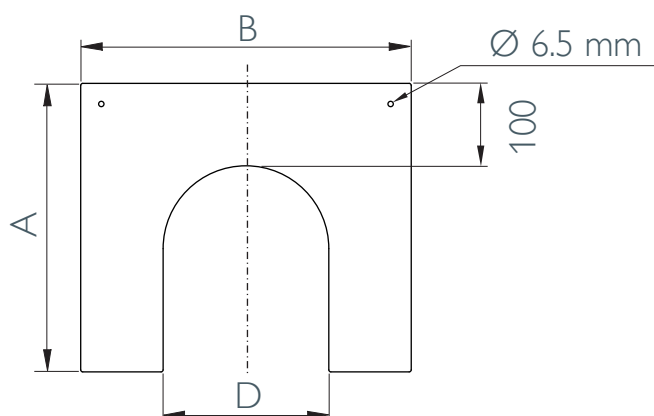

# UECP

Cover plates (pair)

Zentrierplatten (Paar)

Plaques de centrage (paire)

Centreerplaten (paar)

Ø	80	100	130	150	180	200	250
A	250	260	280	370	390	420	465
B	295	315	345	365	395	415	465
D	95	115	145	165	195	215	265
Art.Nr.	163281	163282	163283	163284	163285	163286	163287