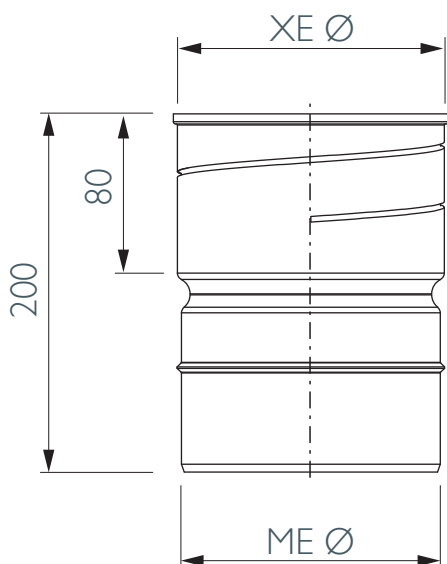

# XE A

Adaptor ME - XE

Übergangsstück ME - XE

Raccord ME - XE

Aansluitstuk ME - XE

Ø	80	100	110	130	150	180	200	250	300
SAPcode	173100	173101	174043	173104	173105	173106	173107	-	-