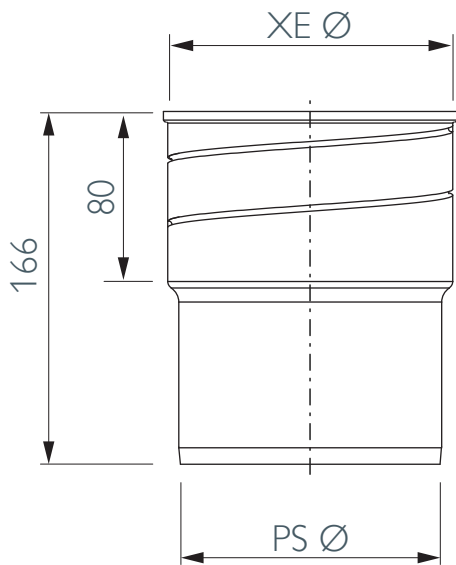

# XE AN

Adaptor PS - XE

Übergangsstück PS - XE

Raccord PS - XE

Aansluitstuk PS - XE

Ø	100	125	150	180	200	250
SAPcode	-	174055	174056	174057	174058	-