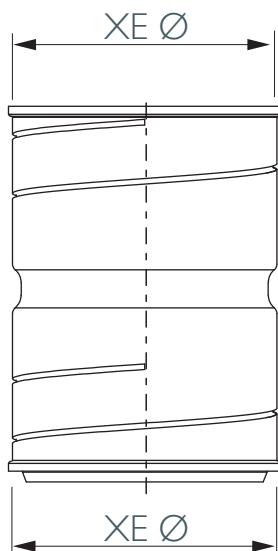

XE AK

Adaptor XE - XE

Übergangsstück XE - XE

Raccord XE - XE

Aansluitstuk XE - XE

Ø	80	100	110	125	130	150	180	200	250	300
Art.nr.	168824	141541	174045	141542	168825	168826	168827	141543	-	-