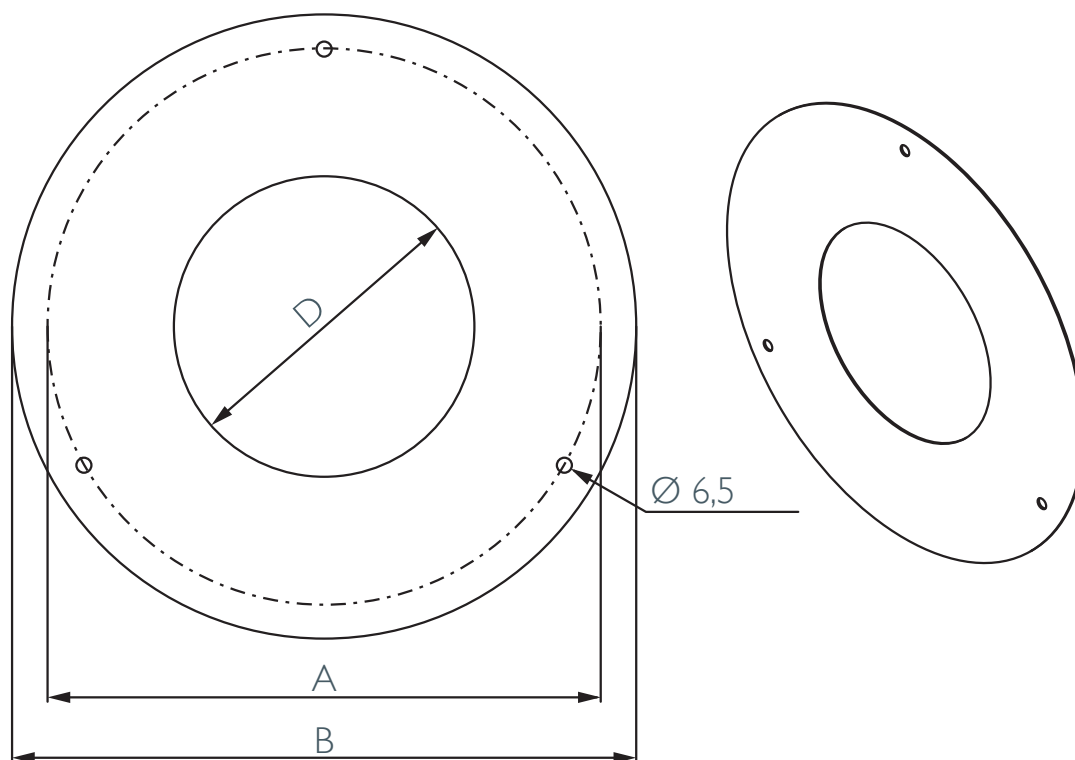

USR

Rosette smooth

Abdeckring glatt

Rosace de propreté

Rozet glad

Ø 100 130

D 154 204

B 290 340

A 270 320

SAPcode 163847 165087