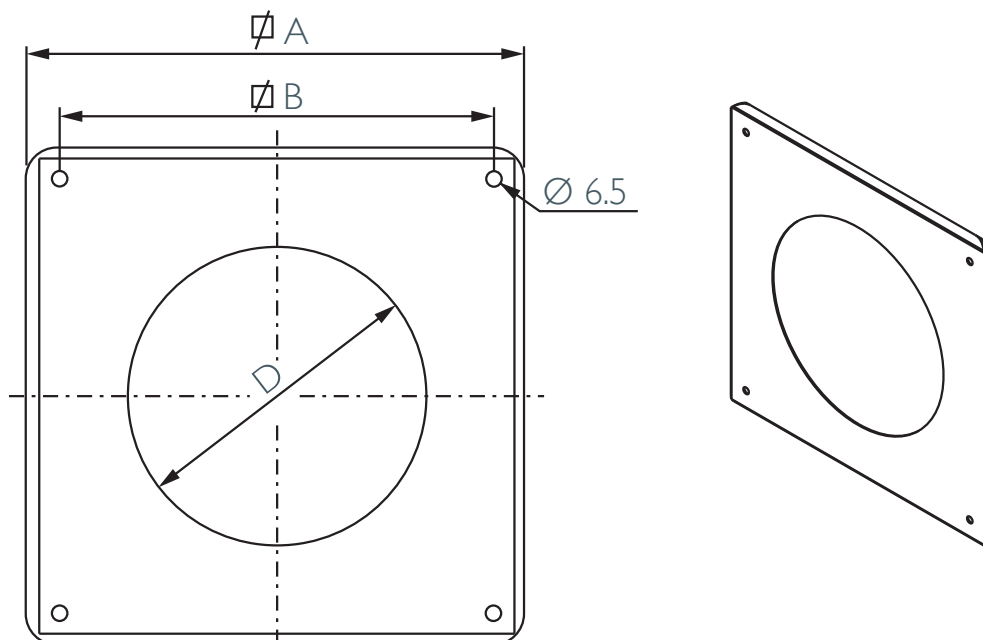

USMPG

Wall cover large

Mauerblende groß

Plaque de finition grande

Muurplaat groot

Ø 100 130

D 153 203

A 300 350