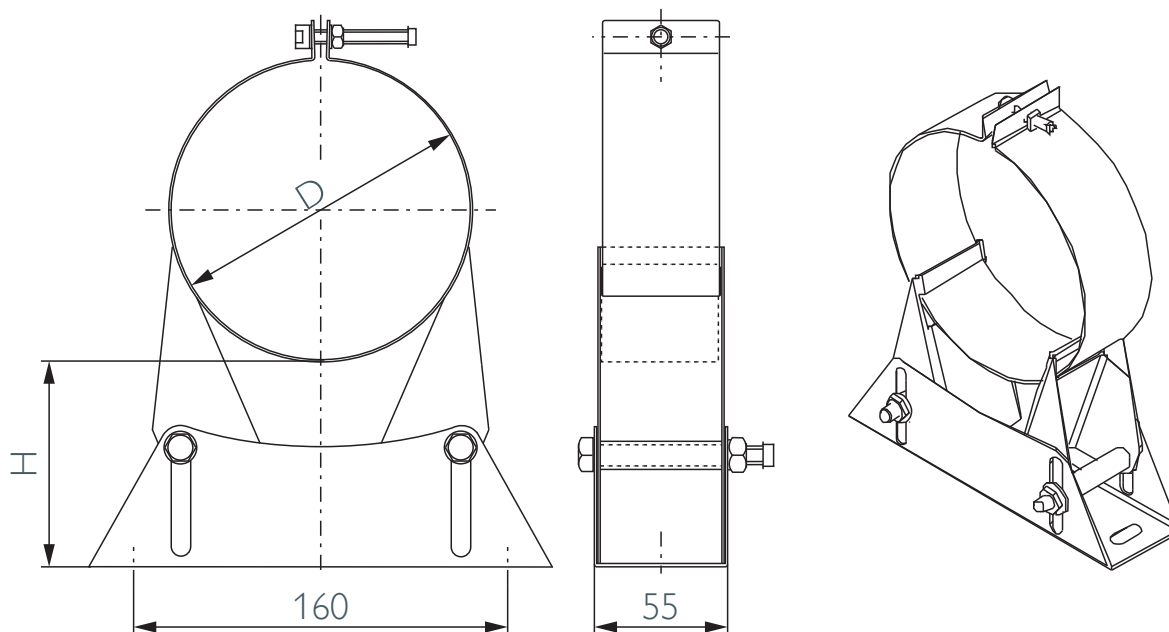

USMB

Wall band adjustable

Gebäudeabspannband verstellbar

Bride murale réglable

Muurbeugel verstelbaar

Ø 100 130

D 150 200

H 50-90 50-90