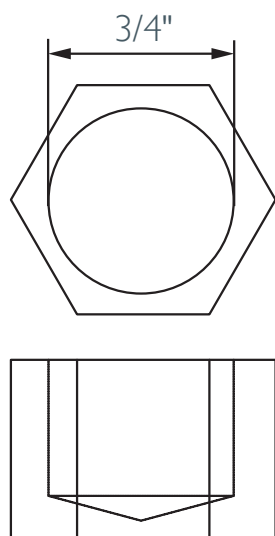

# USE 0304

Stainless Hexagon Cap 3/4"

Edelstahl Sechskant kappe 3/4"

Inox Bouchon de purge 3/4"

RVS Zeskant eindkap 3/4"

SAP code900012126