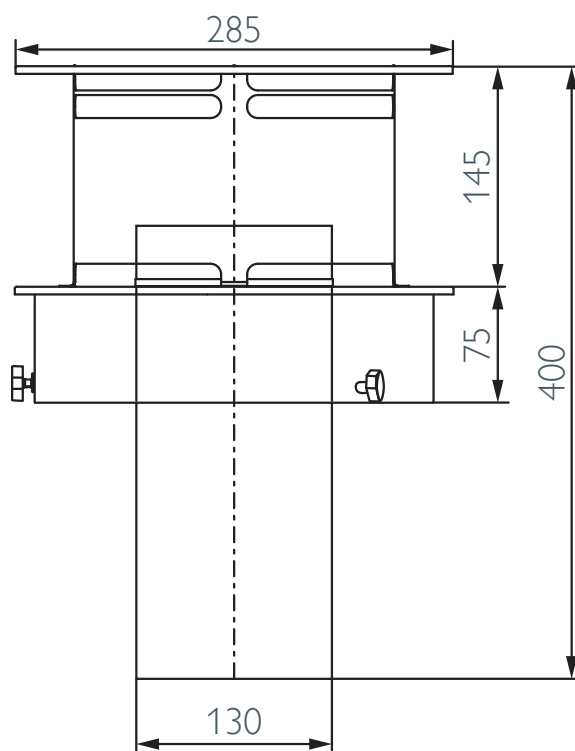

USDVC 13

Vertical terminal

Dachdurchführung

Sortie verticale

Dakuitmonding

Ø 130

SAPcode163825