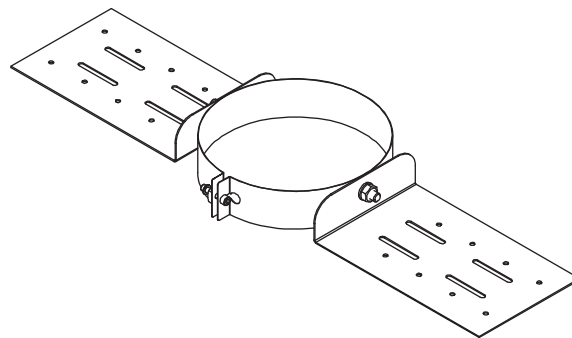

# USDQ

Roof support

Dachkonsole

Support au toit

Dakondersteuning

Ø 100 130

D 150 200

SAPcode163816 165077