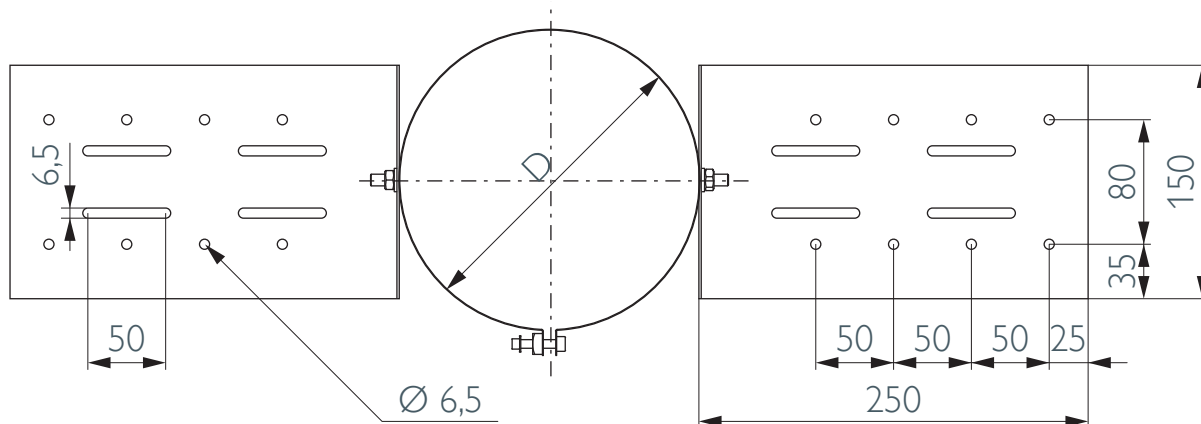

# USDQ

Roof support

Dachkonsole

Support au toit

Dakondersteuning

Ø 100 130

D 150 200

SAPcode163816 165077