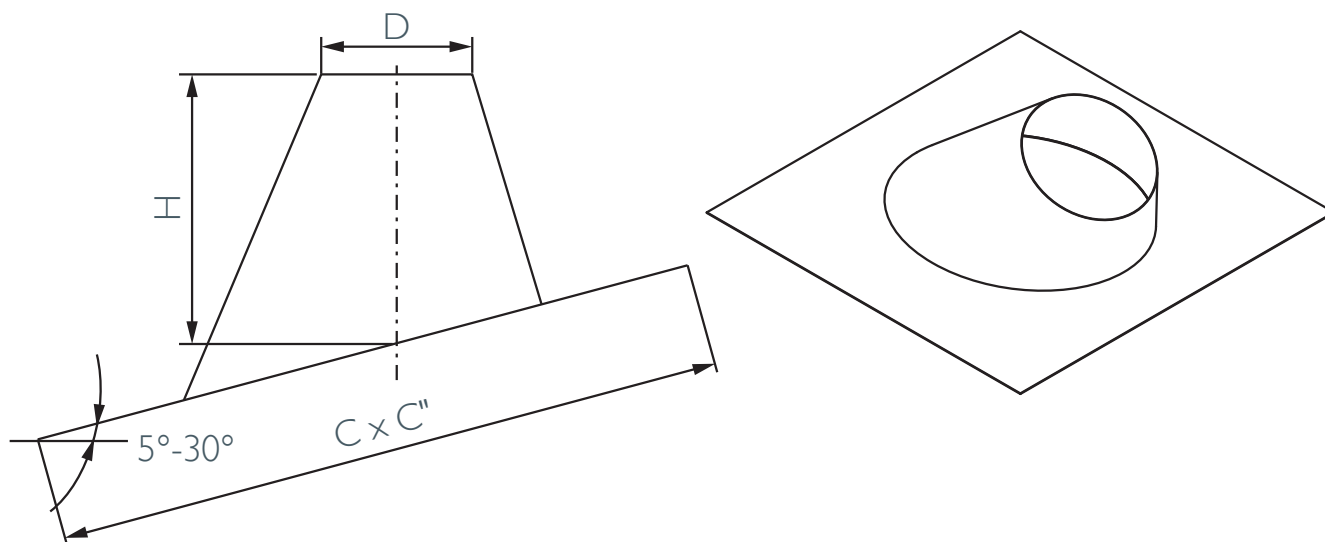

USDH

Slope roof flashing 5° - 30°

Dachdurchführung 5° - 30°

Solin de toit incliné pente 5° - 30°

Dakplaat hellend dak 5° - 30°

Ø	100	130
D	155	205
C	520	575
C"	500	550
H	155	160

SAPcode 163788 165076