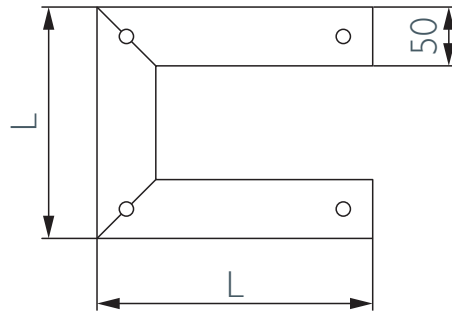

MFTS

Telescopic support for MFAPU

Teleskopstütze für MFAPU

Support télescopique pour MFAPU

Verstelbare ondersteuning voor MFAPU

Ø	100	130	150	180	200	250	300	350	400	450	500	600
L	200	230	250	280	300	350	400	450	500	575	625	725
SAPcode	162806	162807	162808	162809	162810	162811	162812	162813	162814	162815	162816	162817