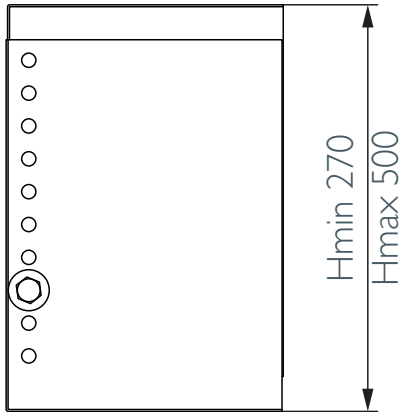

MFTS

Telescopic support for MFAPU

Teleskopstütze für MFAPU

Support télescopique pour MFAPU

Verstelbare ondersteuning voor MFAPU

Ø	100	130	150	180	200	250	300	350	400	450	500	600
L	200	230	250	280	300	350	400	450	500	575	625	725
SAPcode	162806	162807	162808	162809	162810	162811	162812	162813	162814	162815	162816	162817