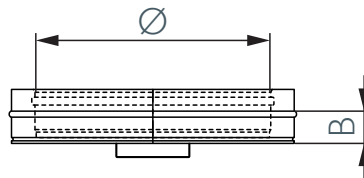

MFTE

End cap for tee-piece

Verschlußdeckel T-Stück

Couvercle de té

Einddop T-stuk

Ø	100	130	150	180	200	250	300	350	400	450	500	600
B	45	45	45	45	45	45	30	30	30	60	60	60
SAPcode	162766	162767	162768	162769	162770	162771	162772	162773	162774	162775	162776	162777