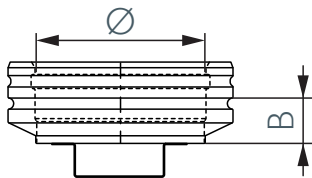

MFTE

End cap for tee-piece

Verschlußdeckel T-Stück

Couvercle de té

Einddop T-stuk

Ø	100	130	150	180	200	250	300	350	400	450	500	600
B	45	45	45	45	45	45	30	30	30	60	60	60
SAPcode	162766	162767	162768	162769	162770	162771	162772	162773	162774	162775	162776	162777