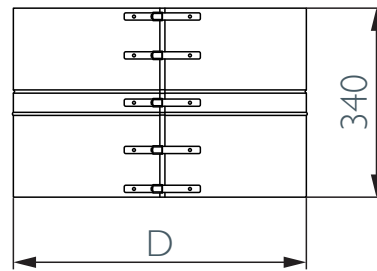

MFSK

Reinforced locking band

Statisches Klemmband

Bride de sécurité renforcée

Statische klemband

Ø	100	130	150	180	200	250	300	350	400	450	500	600
D	150	180	200	230	250	300	350	400	450	525	575	675
SAPcode	162710	162711	162712	162713	162714	162715	162716	162717	162718	162719	162720	162721