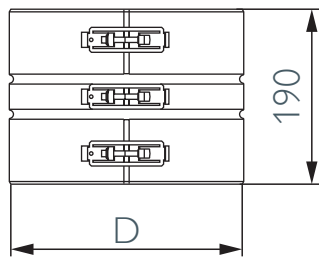

MFSK

Reinforced locking band

Statisches Klemmband

Bride de sécurité renforcée

Statische klemband

Ø	100	130	150	180	200	250	300	350	400	450	500	600
D	150	180	200	230	250	300	350	400	450	525	575	675
SAPcode	162710	162711	162712	162713	162714	162715	162716	162717	162718	162719	162720	162721