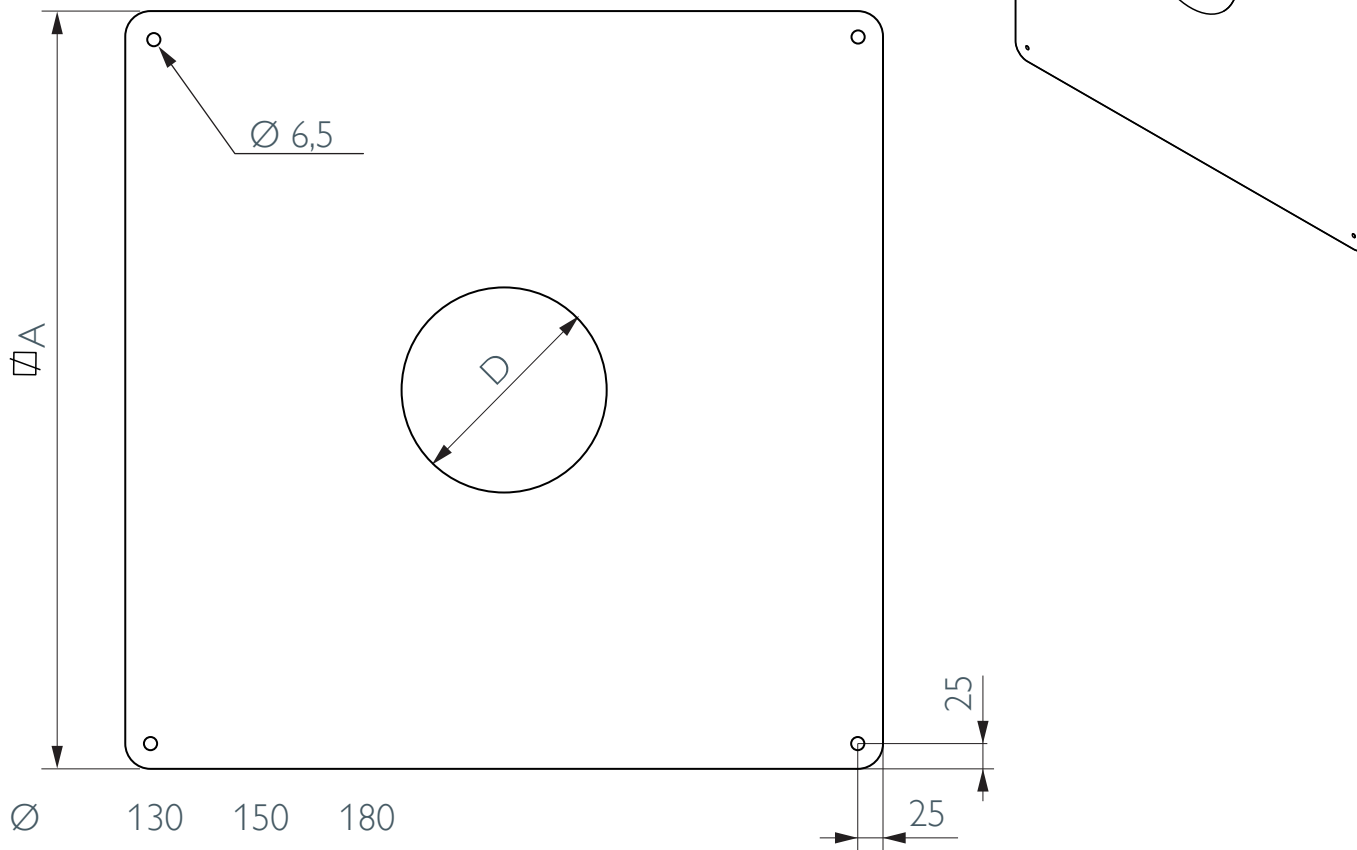

MFMPG

Wall cover large

Mauerblende groß

Plaque de finition grande

Muurplaat groot

\varnothing	130	150	180
A	680	700	730
D	185	205	235
SAPcode	164945	164946	164947