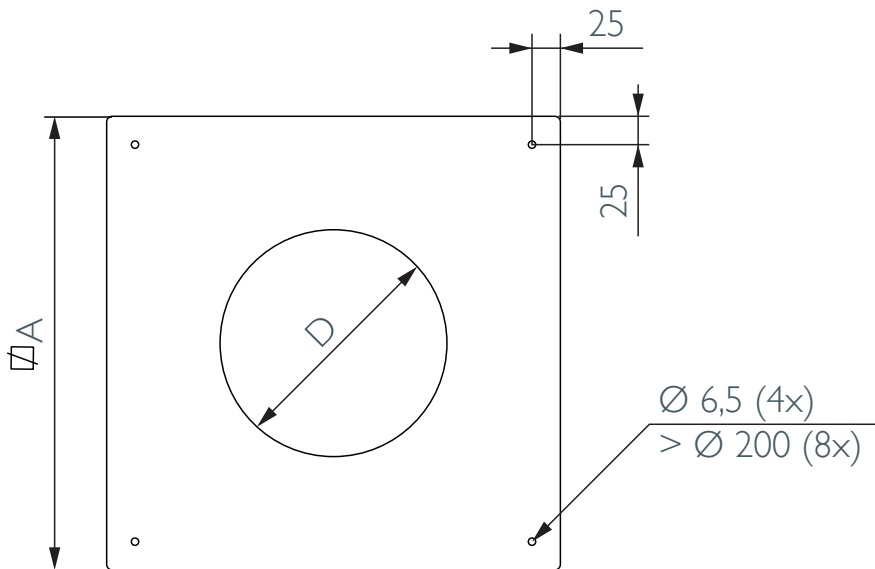

MFMP

Wall cover

Mauerblende

Plaque de finition

Muurplaat

Ø	100	130	150	180	200	250	300	350	400	450	500	600
A	350	380	400	430	450	500	550	600	650	725	775	875
D	155	185	205	235	255	305	355	405	455	530	580	680
SAPcode	164931	164932	164933	164934	164935	164936	164937	164938	164939	164940	164941	164942