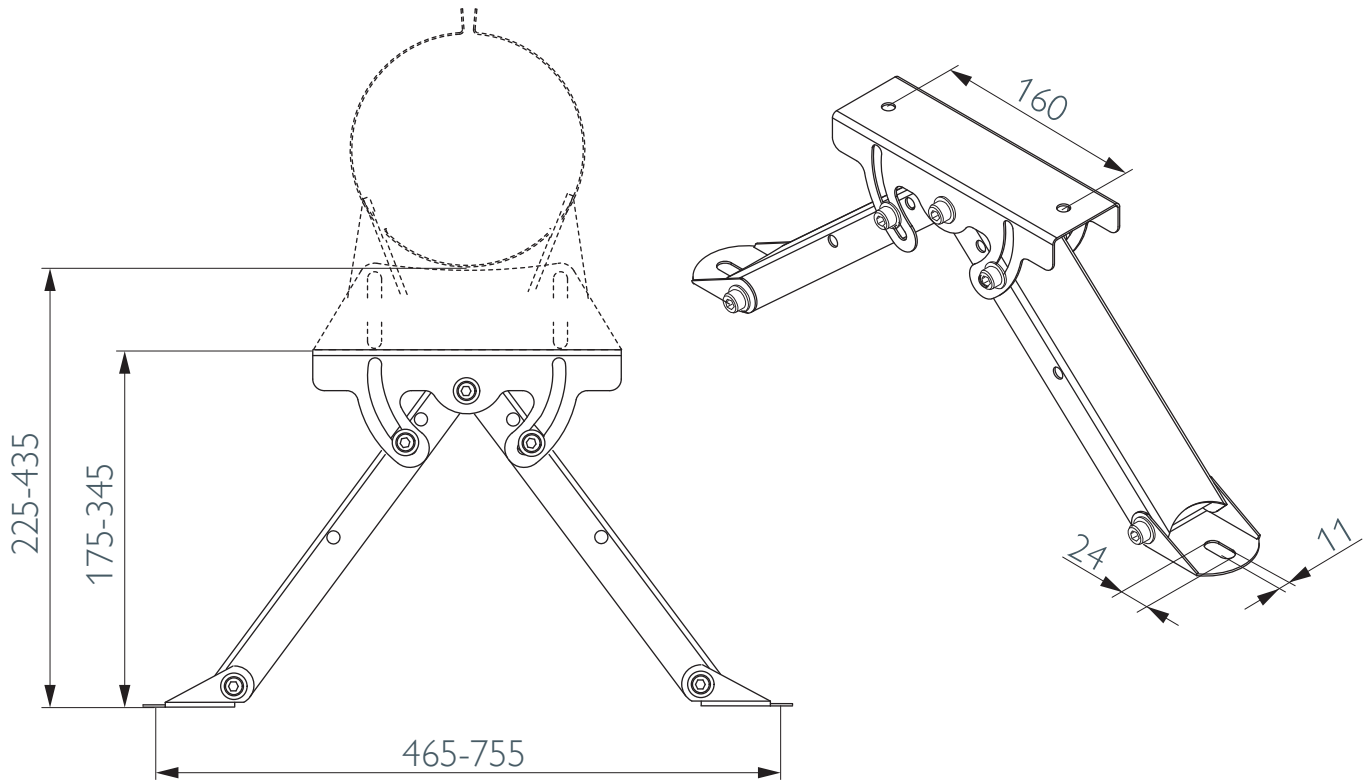

# MFMBAH3 99

Distance block for MFMB (Ø100 - 300)

Unterfütterung für MFMB (Ø100 - 300)

Contre-attache d'extension pour MFMB (Ø100 - 300)

Afstandhouder verstelbaar voor MFMB (Ø100 - 300)

SAPcode 164926