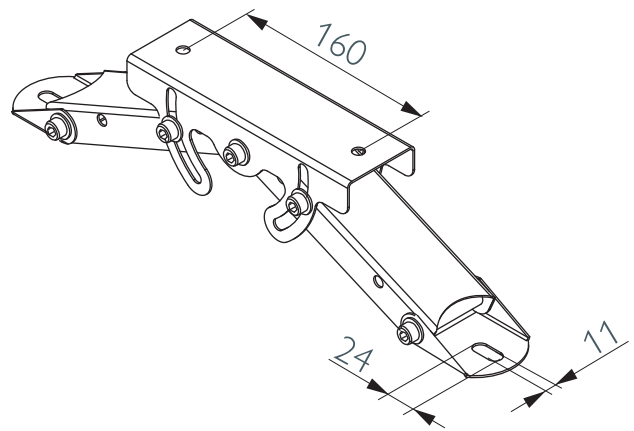

# MFMBAH2 99

Distance block for MFMB (Ø100 - 300)

Unterfütterung für MFMB (Ø100 - 300)

Contre-attache d'extension pour MFMB (Ø100 - 300)

Afstandhouder verstelbaar voor MFMB (Ø100 - 300)

SAPcode 164925