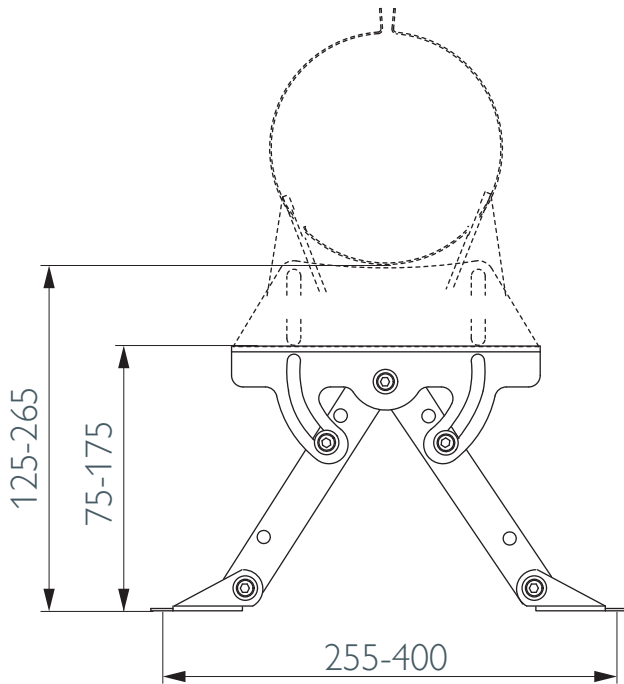

# MFMBAH2 99

Distance block for MFMB (Ø100 - 300)

Unterfütterung für MFMB (Ø100 - 300)

Contre-attache d'extension pour MFMB (Ø100 - 300)

Afstandhouder verstelbaar voor MFMB (Ø100 - 300)

SAPcode 164925