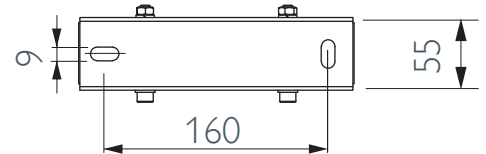

# MFMB

Wall band adjustable

Gebäudeabspannband verstellbar

Bride murale réglable

Muurbeugel verstelbaar

Ø 100 - 300

Ø 350 - 450

Ø 500, 600

Ø	100	130	150	180	200	250	300	350	400	450	500	600
D	150	180	200	230	250	300	350	400	450	525	575	675
SAPcode	162517	162518	162519	162520	162521	162522	162523	162524	162525	162526	162527	162528