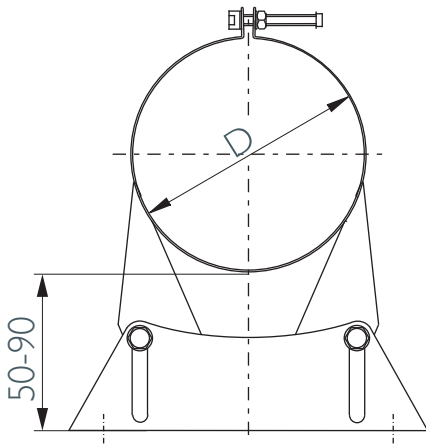

# MFMB

Wall band adjustable

Gebäudeabspannband verstellbar

Bride murale réglable

Muurbeugel verstelbaar

Ø 100 - 300

Ø 350 - 450

Ø 500, 600

Ø	100	130	150	180	200	250	300	350	400	450	500	600
D	150	180	200	230	250	300	350	400	450	525	575	675
SAPcode	162517	162518	162519	162520	162521	162522	162523	162524	162525	162526	162527	162528