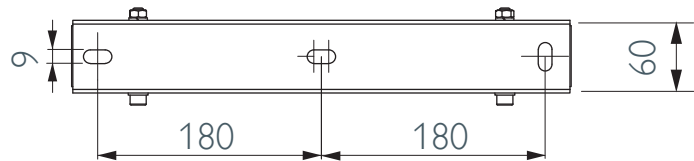

# MFMB

Wall band adjustable

Gebäudeabspannband verstellbar

Bride murale réglable

Muurbeugel verstelbaar

Ø 100 - 300

Ø 350 - 450

Ø 500, 600

Ø	100	130	150	180	200	250	300	350	400	450	500	600
D	150	180	200	230	250	300	350	400	450	525	575	675
SAPcode	162517	162518	162519	162520	162521	162522	162523	162524	162525	162526	162527	162528