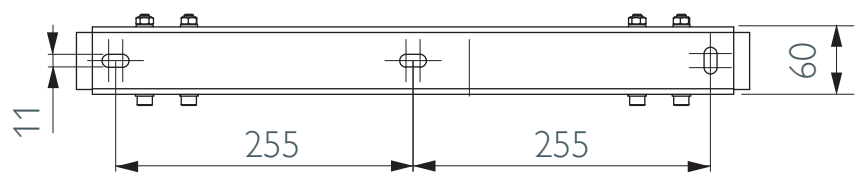

# MFMB

Wall band adjustable

Gebäudeabspannband verstellbar

Bride murale réglable

Muurbeugel verstelbaar

Ø 100 - 300

Ø 350 - 450

Ø 500, 600

Ø	100	130	150	180	200	250	300	350	400	450	500	600
D	150	180	200	230	250	300	350	400	450	525	575	675
SAPcode	162517	162518	162519	162520	162521	162522	162523	162524	162525	162526	162527	162528