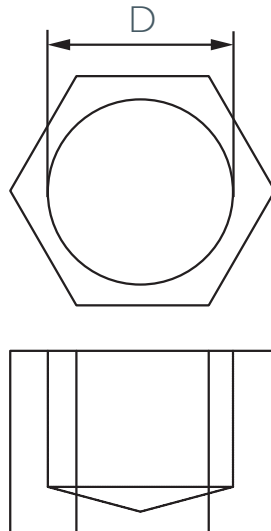

MFE

Stainless Hexagon Cap

Edelstahl Sechskant kappe

Inox Bouchon de purge

RVS Zeskant eindkap

Ø	100	130	150	180	200	250	300	350	400	450	500	600
D	¾"	¾"	¾"	¾"	¾"	¾"	¾"	¾"	¾"	1"	1"	1"

SAPcode

900012126 900012126 900012126 900012126 900012126 900012126 900012126 900012126 900012126 900012126 900012639 900012639 900012639