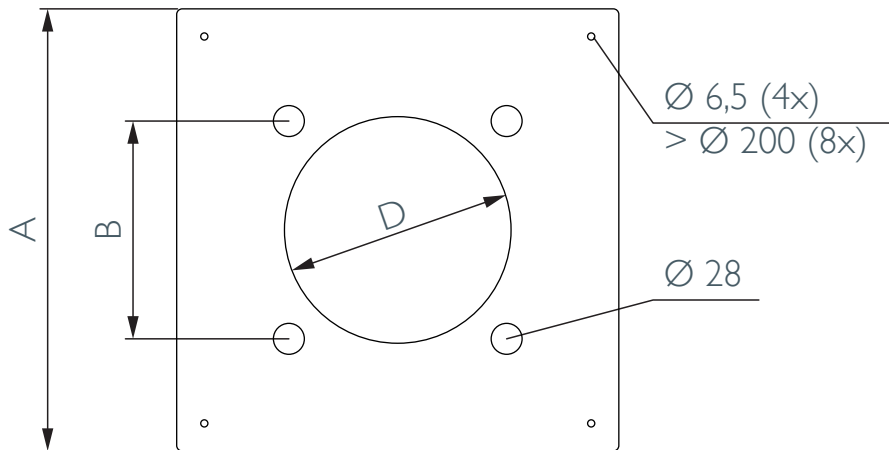

MFBS

Fire stop spacer

Brandschutzmauerdurchführung

Plaque coupe feu

Brandseparatieplaat

Ø	100	130	150	180	200	250	300	350	400
A	350	380	400	430	450	500	550	600	650
B	147	177	197	227	247	297	347	397	447
D	155	185	205	235	255	305	355	405	455
SAPcode	164894	164895	164896	164897	164898	164899	164900	164901	164902