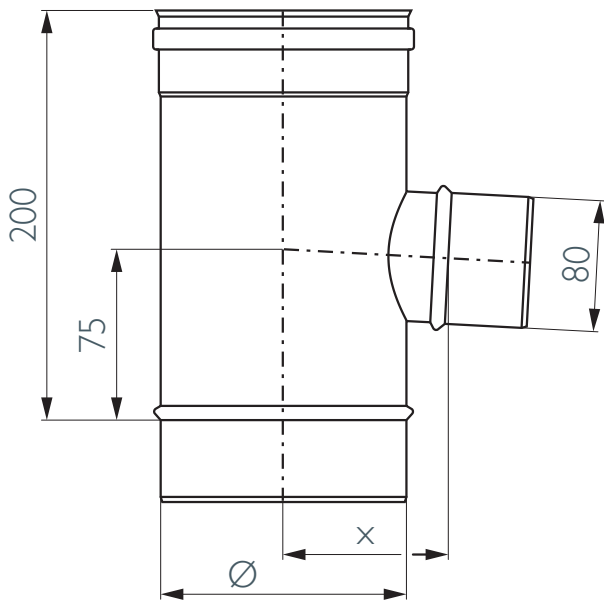

METV08

Tee-piece 87°, reducing

T-Stück 87°, reduziert

Té 87°, réduit

T-stuk 87°, verlopend

\varnothing	100	130	150	180	200	250
x	75	90	100	115	125	150
SAPcode	161856	161858	161859	161860	161861	161862