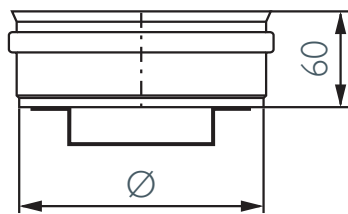

# METE

End cap for tee-piece

Verschlußdeckel mit Handgriff

Couvercle de té

Einddop t-stuk

Ø 80 100 113 130 150 180 200 250 300 350 400 450 500 600

SAPcode

161838 161839 161840 161841 161842 161843 161844 161845 161846 161847 161848 161849 161850 161851