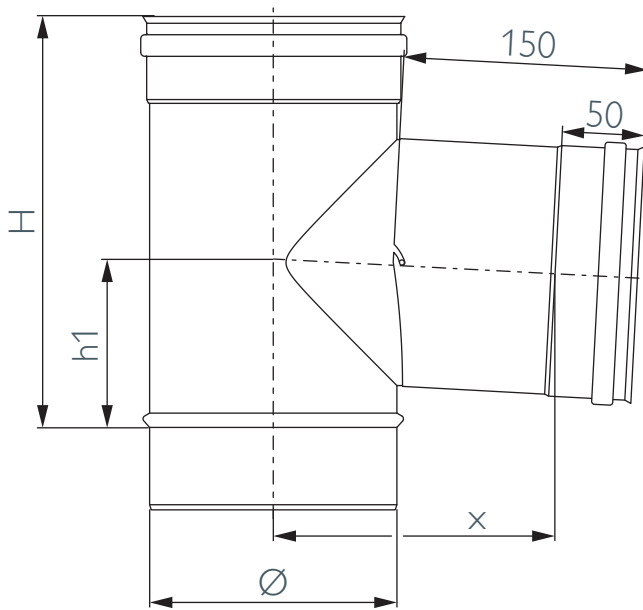

META87

Tee-piece 87° with separate branch (for negative pressure only)

T-Stück 87° mit separatem Stutzen (ausschließlich Unterdruck)

Té avec raccordement séparé (uniquement pour dépression)

T-stuk met afneembare tuit (uitsluitend voor onderdruk)

Ø	113	130	150	180
H	200	250	250	300
h1	75	100	100	125
x	155	165	175	190
SAPcode	161828	161829	161830	161831