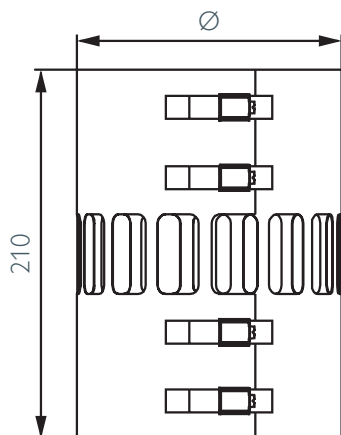

MESK

Static locking band (to reinforce the MEKBS)

Statisches Klemmband (zur Verstärkung der MEKBS)

Bride de sécurité statique (pour renforcer les MEKBS)

Statische klemband (ter versterking van de MEKBS)

\varnothing	80	100	113	130	150	180	200	250	300	350	400
SAPcode	161533	161534	161535	161536	161537	161538	161539	161540	161541	161542	161543