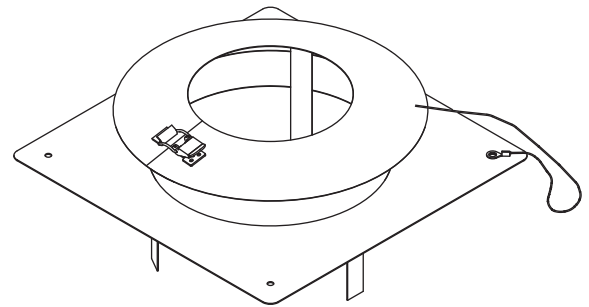

# MESAD

Shaft cover plate with ventilation

Schachtabdeckung mit Regenabweiser

Plaque d'étanchéité et d'aération

Schachtafdekplaat met ventilatie

Ø	80	100	113	130	150	180	200	250	300	350	400
A	335	335	335	335	335	425	425	425	665	665	665