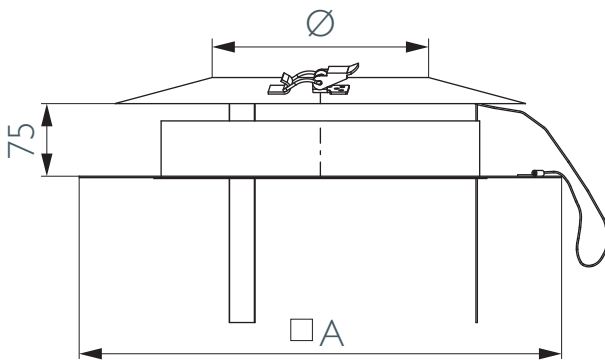

# MESAD

Shaft cover plate with ventilation

Schachtabdeckung mit Regenabweiser

Plaque d'étanchéité et d'aération

Schachtafdekplaat met ventilatie

Ø	80	100	113	130	150	180	200	250	300	350	400
A	335	335	335	335	335	425	425	425	665	665	665