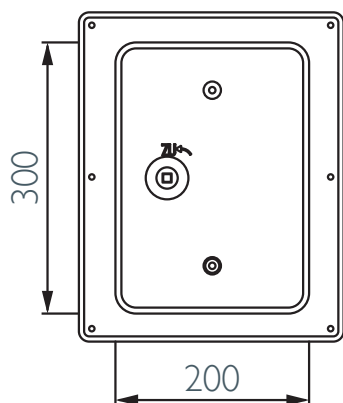

# MERTG 99

Inspection cover with frame

Reinigungstür mit Einbaurahmen

Porte d'inspection avec cadre

Inspectiedeur met frame

SAPcode

164884