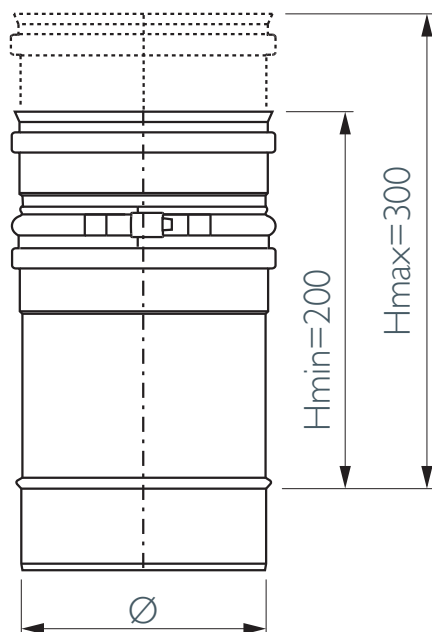

MEPP

Adjustable length

Längenausgleichselement

Longueur ajustable

Paspipj

\varnothing 80 100 113 130 150 180 200 250 300 350 400 450 500 600

SAPcode

161405 161406 161407 161408 161409 161410 161411 161412 161413 161414 161415 161416 166897 161418