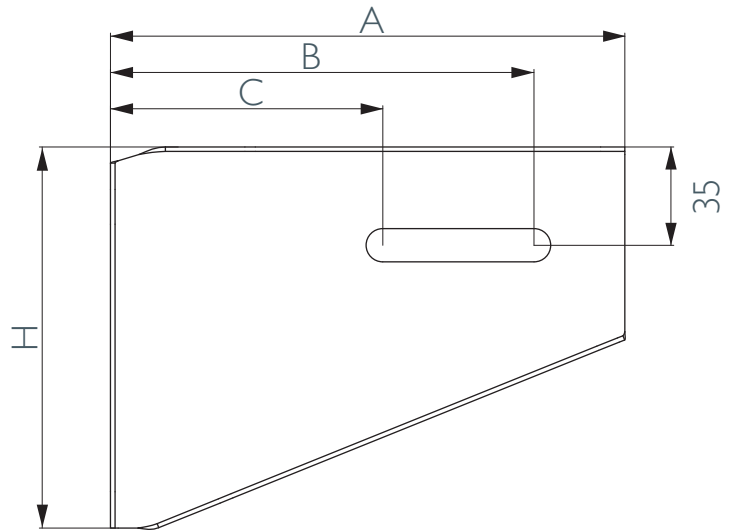

# MEOL 1 / MEOL 2

Support light (pair) for MEMO

Wandstütze (Paar) für MEMO

Support léger (paire) MEMO

Ondersteuning licht (paar) voor MEMO

## MEOL 1 (50 - 90 mm)

Ø	80	100	113	130	150	180	200	250	300
A	170	170	185	185	220	220	220	285	285
B	140	140	155	155	190	190	190	255	255
C	90	90	105	105	125	125	125	130	130
H	125	125	140	140	170	170	170	230	230
SAPcode	164865	164866	164867	164868	164869	164870	164871	164872	164873

## MEOL 2 (90 - 200 mm)

Ø	80	100	113	130	150	180	200	250	300
A	285	285	295	295	315	335	335	370	395
B	255	255	265	265	285	305	305	340	365
C	130	130	145	145	165	180	180	215	240
H	230	230	235	235	255	275	275	305	325
SAPcode	164874	164875	164876	164877	164878	164879	164880	164881	164882