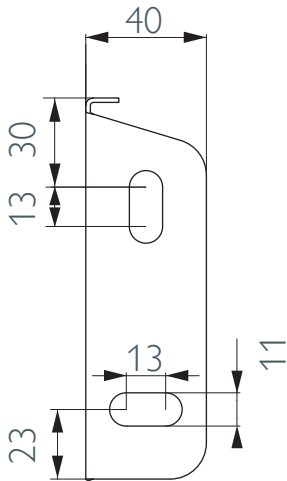

# MEOL 1 / MEOL 2

Support light (pair) for MEMO

Wandstütze (Paar) für MEMO

Support léger (paire) MEMO

Ondersteuning licht (paar) voor MEMO

## MEOL 1 (50 - 90 mm)

Ø	80	100	113	130	150	180	200	250	300
A	170	170	185	185	220	220	220	285	285
B	140	140	155	155	190	190	190	255	255
C	90	90	105	105	125	125	125	130	130
H	125	125	140	140	170	170	170	230	230
SAPcode	164865	164866	164867	164868	164869	164870	164871	164872	164873

## MEOL 2 (90 - 200 mm)

Ø	80	100	113	130	150	180	200	250	300
A	285	285	295	295	315	335	335	370	395
B	255	255	265	265	285	305	305	340	365
C	130	130	145	145	165	180	180	215	240
H	230	230	235	235	255	275	275	305	325
SAPcode	164874	164875	164876	164877	164878	164879	164880	164881	164882