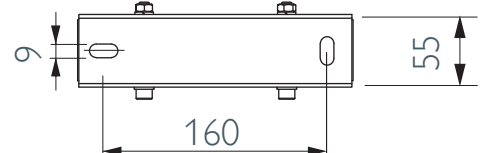

MEMB

Wall band adjustable

Gebäudeabspannband verstellbar

Bride murale réglable

Muurbeugel verstelbaar

Ø 80 - 113

Ø 130 - 300

Ø 350 - 500

Ø 600

Ø	80	100	113	130	150	180	200	250	300	350	400	450	500	600
H	25-50	25-50	25-50	50-90	50-90	50-90	50-90	50-90	50-90	50-90	50-90	50-90	50-90	50-90

SAPcode

161363 161364 161365 161366 161367 161368 161369 161370 161371 161372 161373