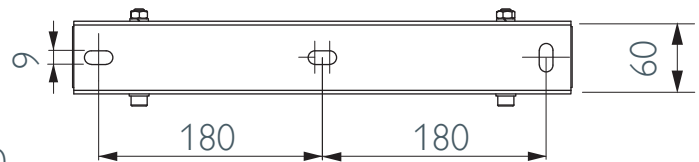

MEMB

Wall band adjustable

Gebäudeabspannband verstellbar

Bride murale réglable

Muurbeugel verstelbaar

Ø 80 - 113

Ø 130 - 300

Ø 350 - 500

Ø 600

Ø	80	100	113	130	150	180	200	250	300	350	400	450	500	600
H	25-50	25-50	25-50	50-90	50-90	50-90	50-90	50-90	50-90	50-90	50-90	50-90	50-90	50-90

SAPcode

161363 161364 161365 161366 161367 161368 161369 161370 161371 161372 161373