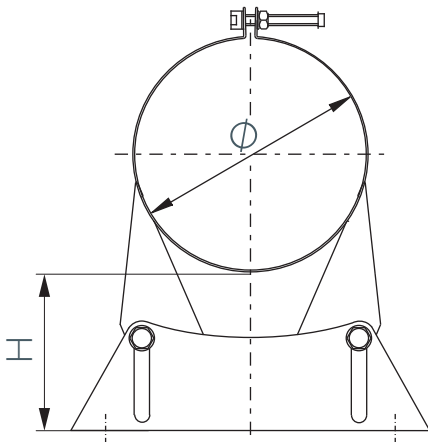

MEMB

Wall band adjustable

Gebäudeabspannband verstellbar

Bride murale réglable

Muurbeugel verstelbaar

Ø 80 - 113

Ø 130 - 300

Ø 350 - 500

Ø 600

Ø	80	100	113	130	150	180	200	250	300	350	400	450	500	600
H	25-50	25-50	25-50	50-90	50-90	50-90	50-90	50-90	50-90	50-90	50-90	50-90	50-90	50-90

SAPcode

161363 161364 161365 161366 161367 161368 161369 161370 161371 161372 161373