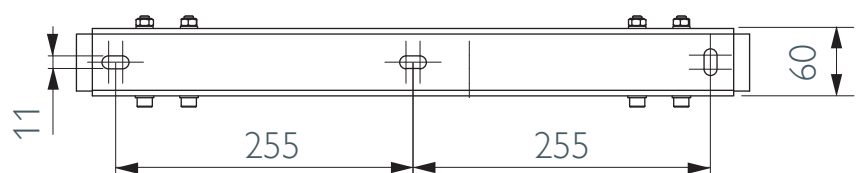

MEMB

Wall band adjustable

Gebäudeabspannband verstellbar

Bride murale réglable

Muurbeugel verstelbaar

Ø 80 - 113

Ø 130 - 300

Ø 350 - 500

Ø 600

Ø	80	100	113	130	150	180	200	250	300	350	400	450	500	600
H	25-50	25-50	25-50	50-90	50-90	50-90	50-90	50-90	50-90	50-90	50-90	50-90	50-90	50-90

SAPcode

161363 161364 161365 161366 161367 161368 161369 161370 161371 161372 161373