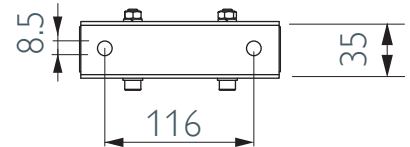

MEMB

Wall band adjustable

Gebäudeabspannband verstellbar

Bride murale réglable

Muurbeugel verstelbaar

Ø 80 - 113

Ø 130 - 300

Ø 350 - 500

Ø 600

Ø	80	100	113	130	150	180	200	250	300	350	400	450	500	600
H	25-50	25-50	25-50	50-90	50-90	50-90	50-90	50-90	50-90	50-90	50-90	50-90	50-90	50-90

SAPcode

161363 161364 161365 161366 161367 161368 161369 161370 161371 161372 161373