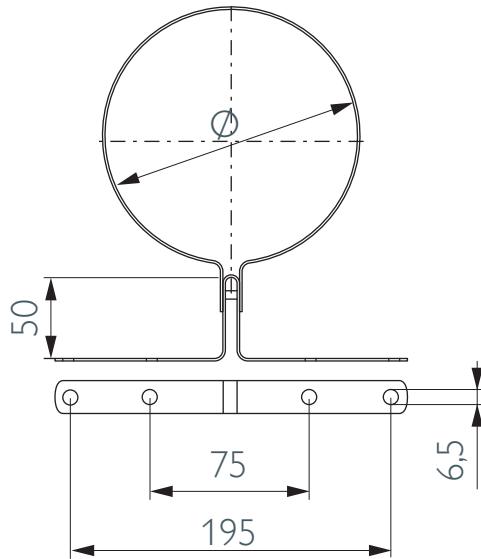

MEEB

Mounting band

Gebäudeabspannband

Bride murale

Montagebeugel

\varnothing 80 100 113 130 150 180 200 250

SAPcode 161156 161157 164831 161158 161159 161160 161161 161162