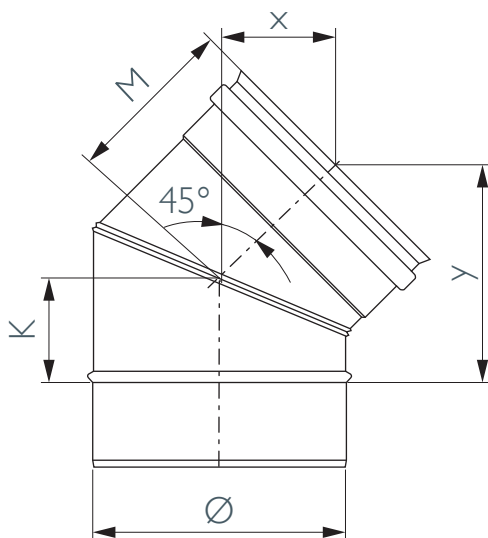

# MEBV45

Elbow 45°, adjustable (for negative pressure only)

Bogen 45°, drehbar (ausschließlich Unterdruck)

Coude 45°, réglable (uniquement pour dépression)

Bocht 45°, verstelbaar (uitsluitend voor onderdruk)

Ø	113	130	150	180	200	250
K	50	55	55	65	70	80
M	95	100	105	110	110	125
x	65	70	75	80	80	90
y	115	125	130	140	145	170
SAPcode	161113	161114	161115	161116	161117	161118