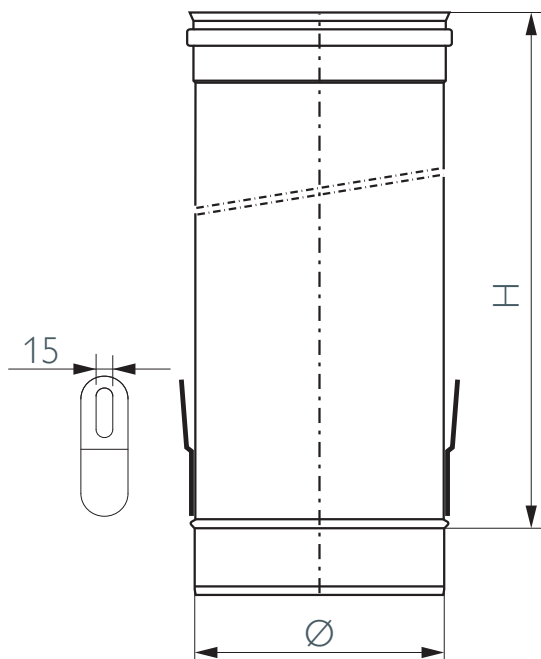

MEAE

Mounting aid

Ablaßelement

Aide de montage

Montagehulp

Ø	80	100	113	130	150	180	200	250	300	350	400	450	500	600
H	955	955	955	955	955	955	955	955	955	955	950	950	950	950

SAPcode

167098 167099 167100 164793 164794 164795 164796 164797 164798 164799 164800 164801 164802 164803