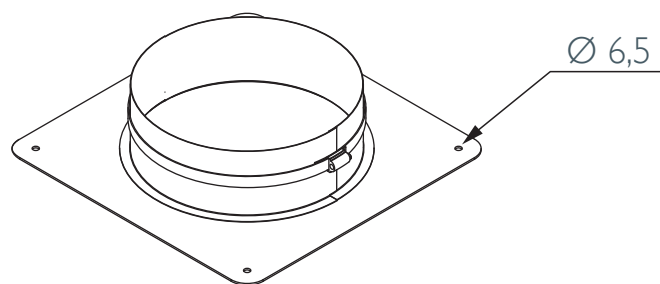

ATVQ

Ceiling support

Geschoßkonsole

Support au plafond

Verdiepingsondersteuning

Ø	130	150	180	200	250	300	350*	400*
A	305	325	355	375	425	475	525	575
D	205	225	255	275	325	375	425	475
H	70	70	70	70	70	95	95	95