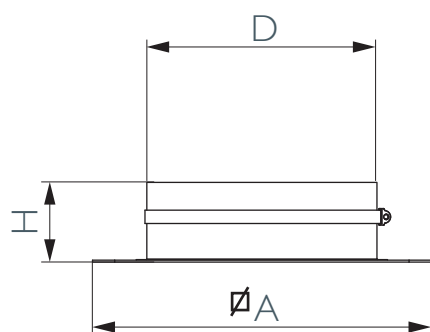

ATVQ

Ceiling support

Geschoßkonsole

Support au plafond

Verdiepingsondersteuning

Ø	130	150	180	200	250	300	350*	400*
A	305	325	355	375	425	475	525	575
D	205	225	255	275	325	375	425	475
H	70	70	70	70	70	95	95	95