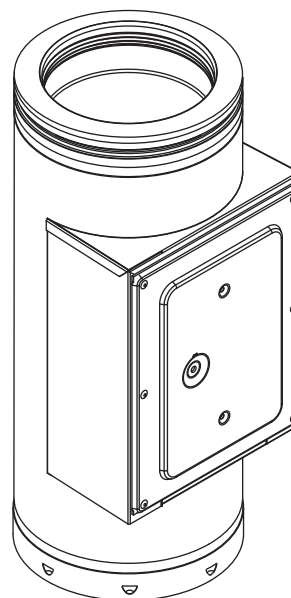

ATTR

Cleaning/inspection element

Reinigungselement

Élément porte de visite

Reinigings-/inspectie-element

Ø 130 150 180 200 250 300 350* 400*

SAPcode 159880 159881 159882 159883 159884 159885 159886 159887

*On request only | *Nur auf Anfrage | *Uniquement sur demande | *Enkel op aanvraag