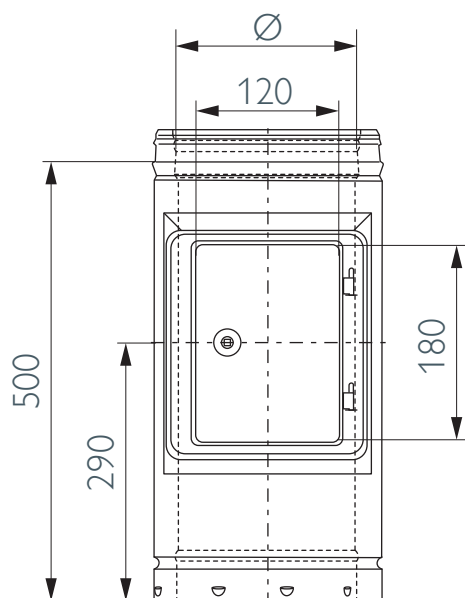

ATTR

Cleaning/inspection element

Reinigungselement

Élément porte de visite

Reinigings-/inspectie-element

Ø 130 150 180 200 250 300 350* 400*

SAPcode 159880 159881 159882 159883 159884 159885 159886 159887

*On request only | *Nur auf Anfrage | *Uniquement sur demande | *Enkel op aanvraag