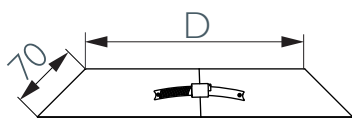

ATS

Storm collar

Regenabweiser/Wandrosette

Collet de solin

Stormkraag

Ø	130	150	180	200	250	300	350*	400*
D	205	225	255	275	325	375	425	475

SAPcode 159827 159828 159829 159830 159831 159832 164660 164661

*On request only | *Nur auf Anfrage | *Uniquement sur demande | *Enkel op aanvraag