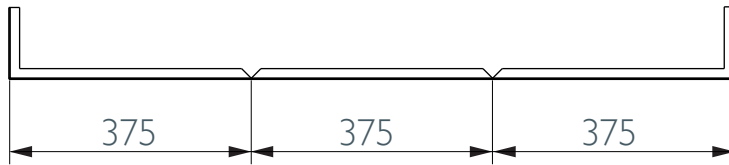

ATMF 99

Casting support for ATMB 13-20

Einbau Unterstützung für ATMB 13-20

Support de coffrage pour ATMB 13-20

Omkastingsbeugel voor ATMB 13-20

SAPcode 159796