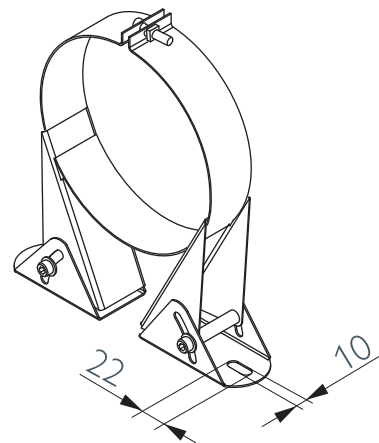

ATMB3

Wall/corner band ajustable

Gebäudeabspannband für Eckbefestigung verstellbar

Bride murale d'angle réglable

Muurbeugel wand/hoek verstelbaar

Ø	130	150	180	200	250
D	205	225	255	275	325
SAPcode	159772	159773	159774	159775	159776