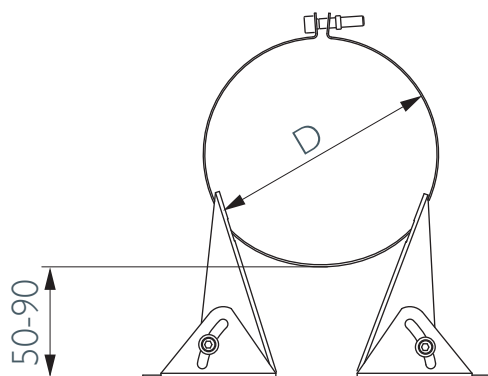

ATMB3

Wall/corner band ajustable

Gebäudeabspannband für Eckbefestigung verstellbar

Bride murale d'angle réglable

Muurbeugel wand/hoek verstelbaar

Ø	130	150	180	200	250
D	205	225	255	275	325
SAPcode	159772	159773	159774	159775	159776