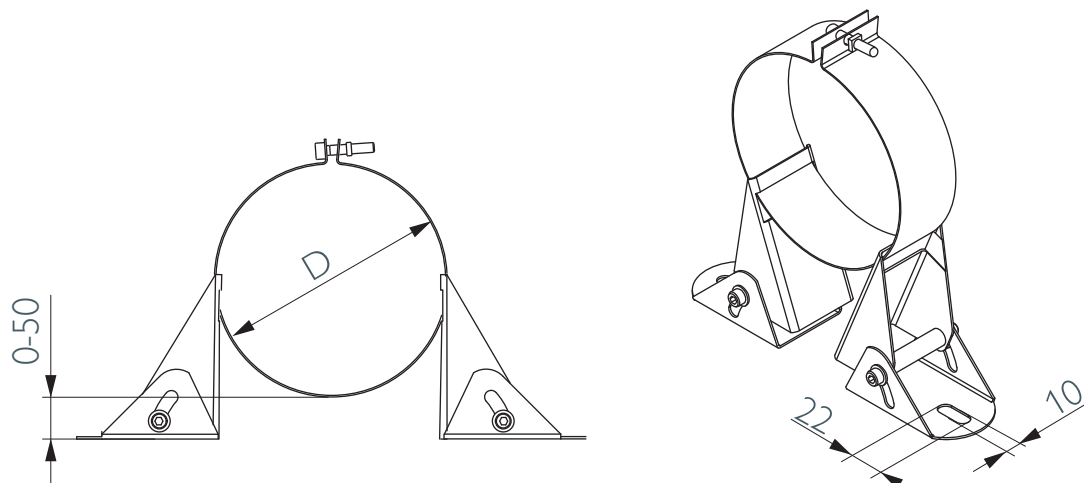

# ATMB2

Wall/corner band ajustable

Gebäudeabspannband für Eckbefestigung verstellbar

Bride murale d'angle réglable

Muurbeugel wand/hoek verstelbaar

Ø 130 150 180 200 250

D 205 225 255 275 325

SAPcode159767 159768 159769 159770 159771