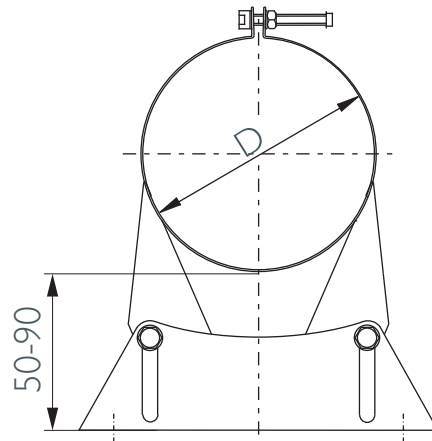

ATMB

Wall band adjustable

Gebäudeabspannband verstellbar

Bride murale réglable

Muurbeugel verstelbaar

Ø 300, 350, 400

Ø	130	150	180	200	250	300	350*	400*
D	205	225	255	275	325	375	425	475

SAPcode 159761 159762 159763 159764 159765 159766 164624 164625