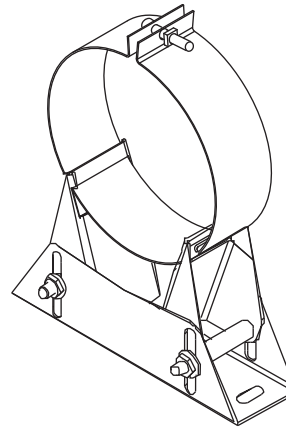

ATMB

Wall band adjustable

Gebäudeabspannband verstellbar

Bride murale réglable

Muurbeugel verstelbaar

Ø 300, 350, 400

Ø	130	150	180	200	250	300	350*	400*
D	205	225	255	275	325	375	425	475

SAPcode 159761 159762 159763 159764 159765 159766 164624 164625