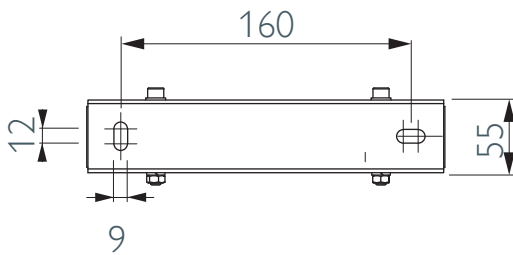

ATMB

Wall band adjustable

Gebäudeabspannband verstellbar

Bride murale réglable

Muurbeugel verstelbaar

Ø 300, 350, 400

Ø	130	150	180	200	250	300	350*	400*
D	205	225	255	275	325	375	425	475

SAPcode 159761 159762 159763 159764 159765 159766 164624 164625