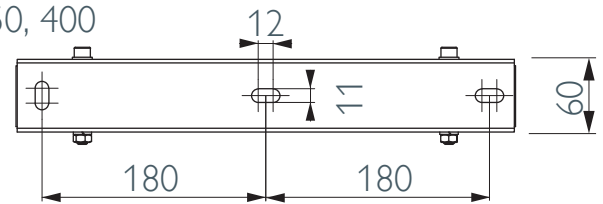

ATMB

Wall band adjustable

Gebäudeabspannband verstellbar

Bride murale réglable

Muurbeugel verstelbaar

Ø 300, 350, 400

Ø	130	150	180	200	250	300	350*	400*
D	205	225	255	275	325	375	425	475

SAPcode 159761 159762 159763 159764 159765 159766 164624 164625