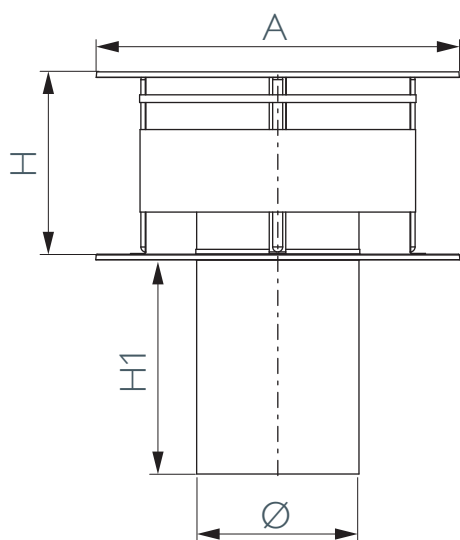

ATKK

All weather cap with wind deflector for external cover

Regenhaube mit Schutzmantel

Capuchon anti-refouleur

Trekkende kap voor mantelbuis

Ø	150	180	200
A	330	395	440
H	165	200	220
H1	210	270	300
SAPcode	159704	159705	159706