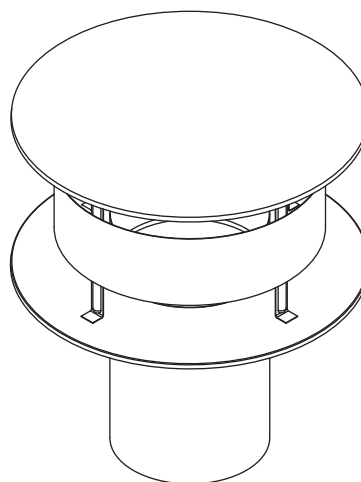

ATKK

All weather cap with wind deflector for external cover

Regenhaube mit Schutzmantel

Capuchon anti-refouleur

Trekkende kap voor mantelbuis

Ø	150	180	200
A	330	395	440
H	165	200	220
H1	210	270	300
SAPcode	159704	159705	159706