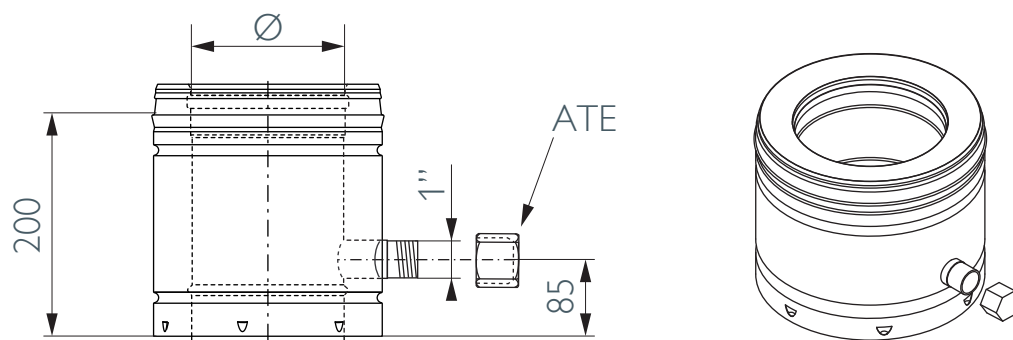

ATEM

Probe length incl. cap

Meßelement inkl. Verschlussstopfen

Élément prise de mesure incl. bouchon de purge

Meetelement incl. zeskantkap

Ø 130 150 180 200 250

SAPcode 159552 159553 159554 159555 159556