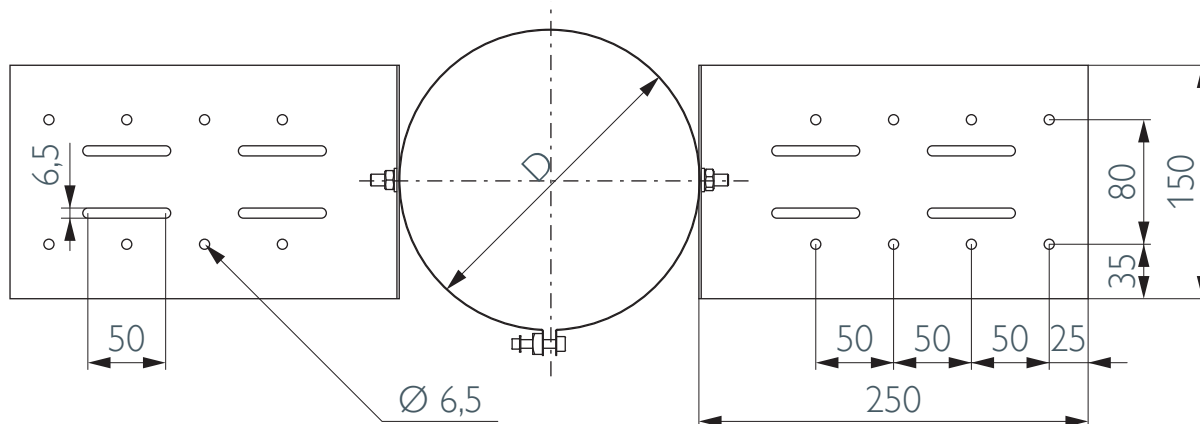

ATDQ

Roof support

Dachkonsole

Support au toit

Dakondersteuning

Ø	130	150	180	200	250	300	350*	400*
D	205	225	255	275	325	375	425	475

SAPcode 159543 159544 159545 159546 159547 159548 159549 159550

*On request only | *Nur auf Anfrage | *Uniquement sur demande | *Enkel op aanvraag