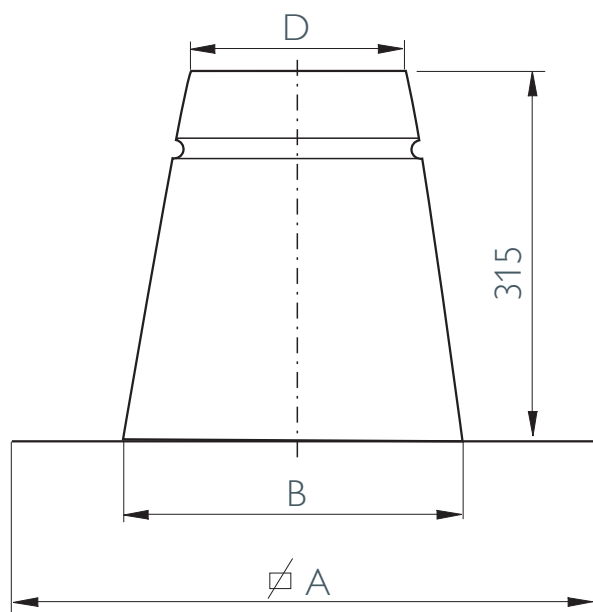

ATDP

Roof flashing

Dachdurchführung Flachdach

Solin de toit plat

Dakplaat plat dak

Ø	130	150	180	200	250	300	350*	400*
D	215	235	265	285	335	385	435	485
A	495	515	545	565	615	665	715	765
B	255	275	305	325	375	425	475	525
SAPcode	159537	159538	159539	159540	159541	159542	164615	164616