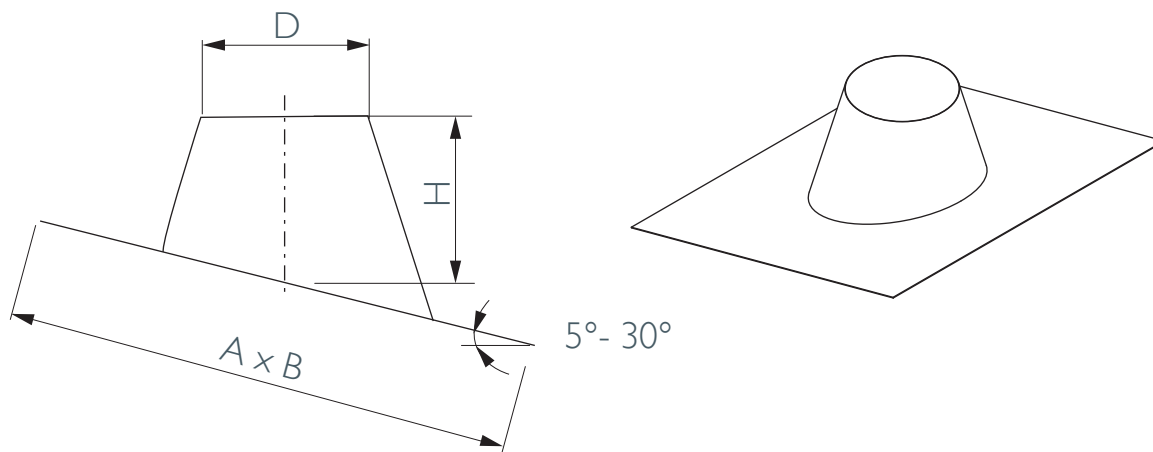

# ATDH

Slope roof flashing 5° - 30°

Dachdurchführung 5° - 30°

Solin de toit incliné pente 5° - 30°

Dakplaat hellend dak 5° - 30°

Ø	130	150	180	200	250	300	350*
A	555	575	605	625	680	730	785
B	580	600	635	635	710	765	820
D	210	230	260	280	330	380	430
H	160	165	170	175	180	190	195