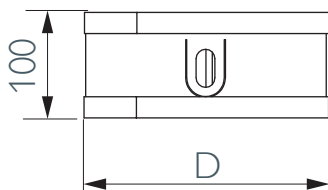

ATBT

Guy-wire band

Seilabspannring

Bride d'haubanage

Tuibeugel

| | | | | | | |
|---------|--------|--------|--------|--------|--------|--------|
| Ø | 130 | 150 | 180 | 200 | 250 | 300 |
| D | 205 | 225 | 255 | 275 | 325 | 375 |
| SAPcode | 164607 | 164608 | 164609 | 164610 | 164611 | 164612 |