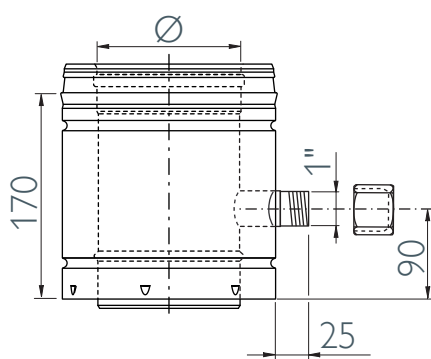

ADEM

Probe length (incl. cap)

Meßelement (inkl. Meßstopfen)

Élément de prise de mesure (incl. Bouchon)

Meetelement (incl. afsluitdop)

\varnothing	130	150	180	200	250	300	350	400	450	500	600
SAPcode	158910	158911	158912	158913	158914	158915	158916	158917	158918	158919	158920