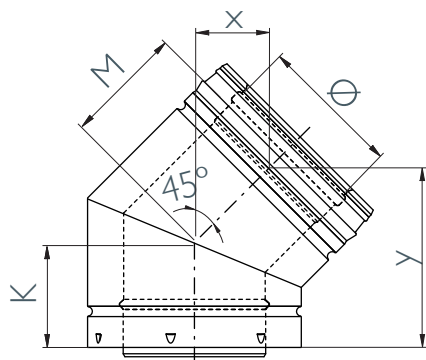

ADB 45

Elbow 45°

Bogen 45°

Coude 45°

Bocht 45°

Ø	130	150	180	200	250	300	350	400	450	500	600
K	110	110	120	120	135	145	155	165	175	185	205
M	110	110	120	120	135	145	155	165	175	185	205
x	80	80	85	85	95	105	110	115	125	130	145
y	190	190	205	205	230	250	265	280	300	315	350
SAPcode	158842	158843	158844	158845	158846	158847	158848	158849	158850	158851	158852